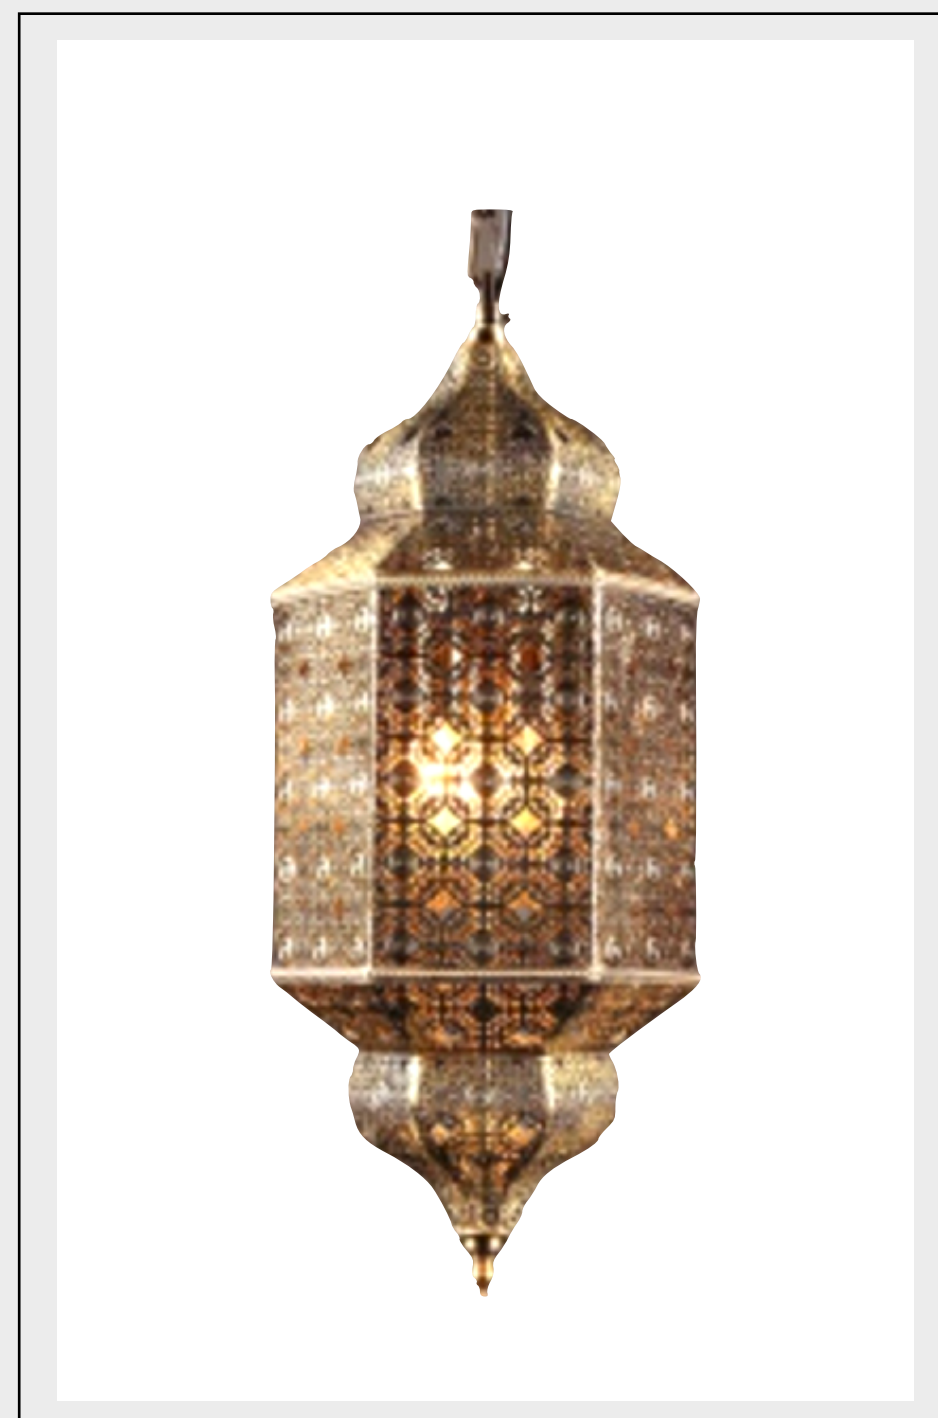

S/L

Iron Star Pendant

Size - 11.5" round
Count - 25

Iron Cage Pendant

Size - 8"-10" width
Count - 22

Edison Drop Lights

Count - 24

Iron Sphere

Size - 36" round
Count - 5

boho PENDANTS

S/L

Round Pendant
Size - 40" width
Count - 1

Square Pendant
Size - 14"-20" width
Count - 14

Grapevine Sphere
Size - 20" round
Count - 7

iron & boho PENDANTS

S/L