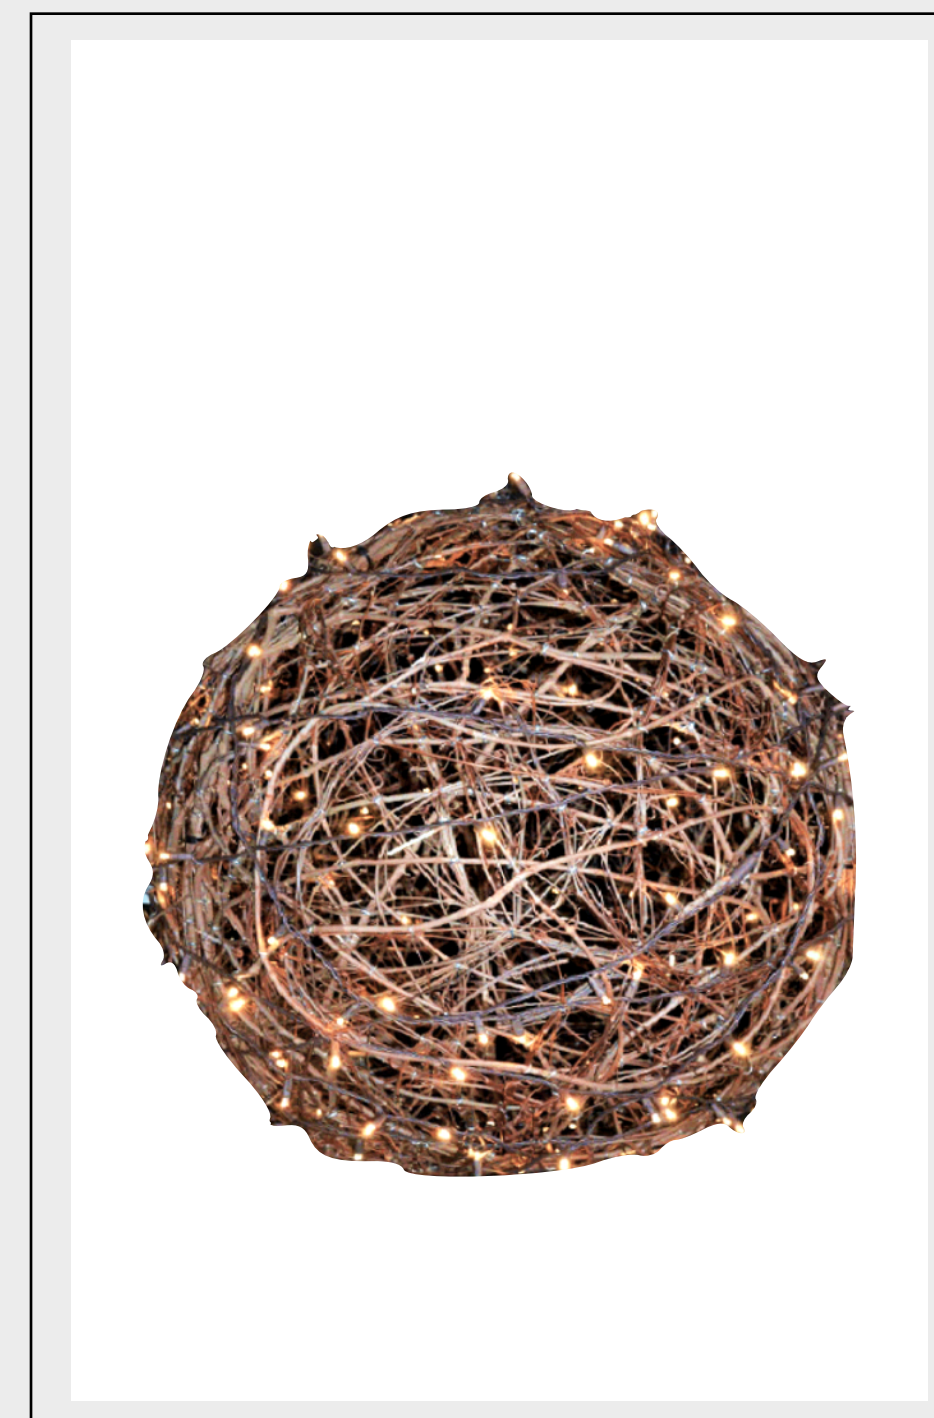

Size - 36" round
Count - 5

boho PENDANTS

S/L

Round Pendant
Size - 40" width
Count - 1

Square Pendant
Size - 14"-20" width
Count - 14

Grapevine Sphere
Size - 20" round
Count - 7

iron & boho PENDANTS

S/L